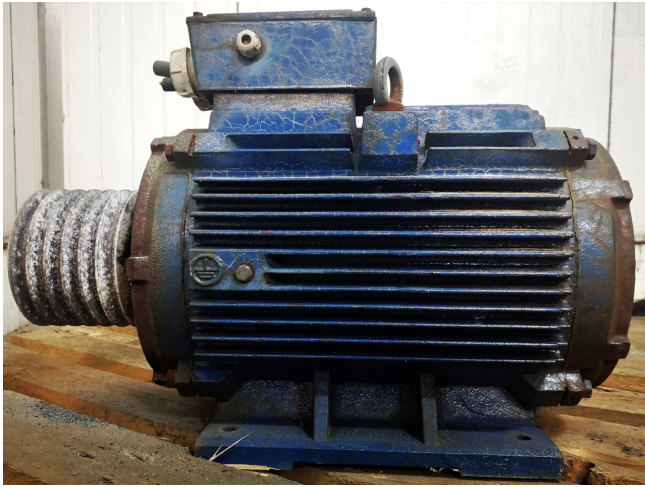

Vemot 1LSM180L-4/8

Specifications

Merk	Vemot
Type	1LSM180L-4/8
kW	22
RPM	1465
Size & Weight	660x360x460 mm (LxWxH)
50 Hz / 60 Hz	50 Hz
Stock	1

Description

Used Vemot 1LSM180L-4/8

Gebruikte Vemot 1LSM180L-4/8 elektromotor met 22 kW en 1465 RPM bij 50 Hz. Maten: 660x360x460 mm (LxBxH). Gewicht: 204 kg.

CE		VEMOT	
IEC 34-1		BNSIVAL Tel: (087) 322360 Fax: (087) 31507	
3Ph - AC Motor		WWW.VERMEIRE.COM EA2004/33	
Type	1LSM180L-4/8	S/N°	8126
Diag.	63	Conn.	YY/Y
Class	F/B	Duty	S1
Cos φ	0,86	Amb.	40 °C
IP	55		
EFF.	89,5	Alt	1000 m
	76,5		204 Kg
50	400	V	22/6 Kw
Hz	41,3/21,8	A	1465/730 Rpm
		V	Kw
Hz		A	Rpm
Brg DE	63112263	Brg NDE	63112263