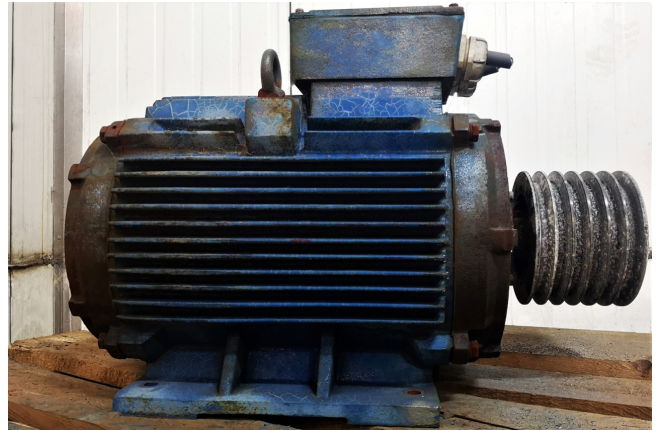

Vemot 1LSM180L-4/8

Specifications

Merk	Vemot
Type	1LSM180L-4/8
kW	22
RPM	1465
Size & Weight	660x360x460 mm (LxWxH)
50 Hz / 60 Hz	50 Hz
Stock	1

Description

Used Vemot 1LSM180L-4/8

Gebruikte Vemot 1LSM180L-4/8 elektromotor met 22 kW en 1465 RPM bij 50 Hz. Maten: 660x360x460 mm (LxBxH). Gewicht: 204 kg.

CE		VEMOT	
IEC 34-1		BNSIVAL Tel: (087) 322360 Fax: (087) 31507	
3Ph - AC Motor		WWW.VERMEIRE.COM EA2004/33	
Type	1LSM180L-4/8	S/N°	8126
Diag.	63	Conn.	YY/Y
Class	F/B	Duty	S1
Cos φ	0,86	Amb.	40 °C
IP	55		
EFF.	89,5	Alt	1000 m
	76,5		204 Kg
50	400	V	22/6 Kw
Hz	41,3/21,8	A	1465/730 Rpm
		V	Kw
Hz		A	Rpm
Brg DE	63112263	Brg NDE	63112263